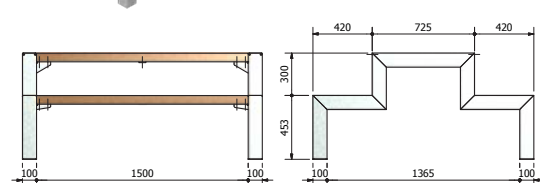

Picknickset model FalcoBloc, steunen profiel 100 mm, elke zitting van 2 FSC® gecertificeerde hardhouten delen 145x60 mm, tafel van 5 FSC® gecertificeerde hardhouten delen, afmeting tafel 170x72,5 cm, totale breedte 156,5 cm

31.043.121

Picknickset model FalcoBloc, steunen profiel 100 mm, elke zitting van 2 FSC® gecertificeerde hardhouten delen 145x60 mm, tafel van 5 FSC® gecertificeerde hardhouten delen, afmeting tafel 170x72,5 cm, totale breedte 156,5 cm, staalconstructie gepoedercoat in RAL ____, kleur _____

PC31.043.121