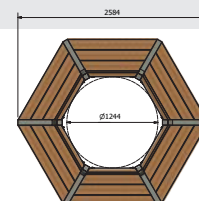

31.043.121

Picknickset model FalcoBloc, steunen profiel 100 mm, elke zitting van 2 FSC® gecertificeerde hardhouten delen 145x60 mm, tafel van 5 FSC® gecertificeerde hardhouten delen, afmeting tafel 170x72,5 cm, totale breedte 156,5 cm, staalconstructie gepoedercoat in RAL ____, kleur _____

PC31.043.121

FALCOBLOC ZESHOEK OPSTELLING

omschrijving

artikelnummer

Zeshoekige zitbank 6x60 graden model FalcoBloc met rugleuning, banksteunen profiel 80 mm, zitting van 3 FSC® gecertificeerde hardhouten delen 145x60 mm, zitdiepte 44 cm, voor vrijstaande opstelling met doppen, deels voorgemonteerd

31.058.621

Zeshoekige zitbank 6x60 graden model FalcoBloc met rugleuning, banksteunen profiel 80 mm, zitting van 3 FSC® gecertificeerde hardhouten delen 145x60 mm, zitdiepte 44 cm, voor vrijstaande opstelling met doppen, deels voorgemonteerd, staalconstructie gepoedercoat in RAL ____, kleur _____