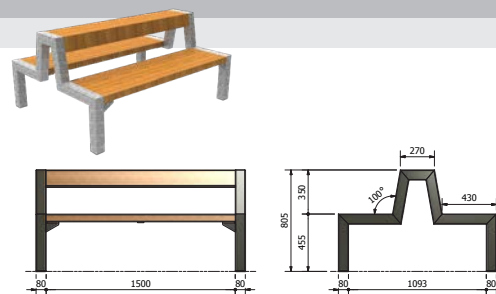

FALCOBLOC DOBLE

omschrijving artikelnummer

Dubbelzijdige zitbank model FalcoBloc Doble met rugleuning, banksteunen profiel 80 mm, zittingen elk van 3 FSC® gecertificeerde hardhouten delen 145x60 mm, banklengte 166 cm, breed 125 cm en hoog 80,5 cm, voor vrijstaande opstelling met doppen 31.045.121

Dubbelzijdige zitbank model FalcoBloc Doble met rugleuning, banksteunen profiel 80 mm, zittingen elk van 3 FSC® gecertificeerde hardhouten delen 145x60 mm, banklengte 166 cm, breed 125 cm en hoog 80,5 cm, voor vrijstaande opstelling met doppen, staalconstructie gepoedercoat in RAL _____, kleur _____ PC31.045.121