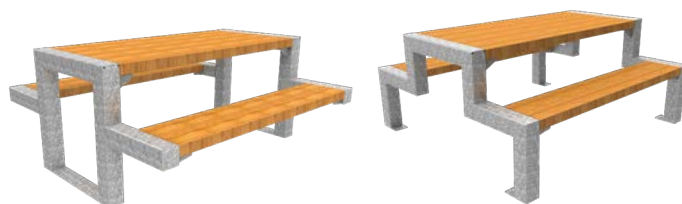

SERIE | voor een complete inrichting

FALCOBLOC ZITBANK

De zitbank met rugleuning uit deze serie is een model met solide vierkante zijsteunen en FSC® gecertificeerde hardhouten delen.

U heeft de keuze uit 2 uitvoeringen: de FalcoBloc I met 3 zitdelen en 1 rugdeel van FSC® gecertificeerd hardhout of de FalcoBloc II met 10 zit- en 10 rugdelen van FSC® gecertificeerd hardhout (verticale opstelling). Daarnaast is er een zitbank zonder rugleuning leverbaar.

De FalcoBloc zitbank kan uitgevoerd worden voor vrijstaande plaatsing op een vlakke ondergrond. Daarnaast kunnen de banksteunen voorzien worden van een strip voor montage op een aangegoten betonvoet. Per banksteun heeft u 1 betonvoet nodig. De FalcoBloc wordt voorgemonteerd geleverd.

FALCOBLOC PICKNICKTAFEL

De FalcoBloc picknicktafel is uit één geheel gemaakt. Voor de tafel zijn vijf houten delen gebruikt en per zitgedeelte twee houten delen.

Er zijn twee modellen verkrijgbaar zoals hieronder afgebeeld.

FALCOBLOC ENKELZITS

Individueel zitten in de openbare ruimte met de enkelzits van de FalcoBloc-serie. Door er meerdere op te stellen, kan men individueel zitten en toch in groepsverband.

De stoel is uitgevoerd met solide vierkante zijsteunen en dikke FSC® gecertificeerde hardhouten delen, 145x60 mm. De FalcoBloc hocker wordt voorgemonteerd geleverd.