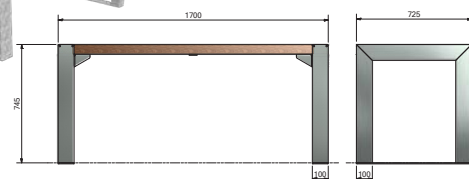

afel model FalcoBloc met tafelpoten profiel 100 mm met strip voor montage op beton, tafel met 5 FSC® gecertificeerde hardhouten delen 145x60 mm, lengte 170 cm, breedte 70 cm, hoogte 75 cm

31.052.121

afel model FalcoBloc met tafelpoten profiel 100 mm met strip voor montage op beton, tafel met 5 FSC® gecertificeerde hardhouten delen 145x60 mm, lengte 170 cm, breedte 70 cm, hoogte 75 cm, staalconstructie gepoedercoat in RAL ____, kleur _____

PC31.052.121