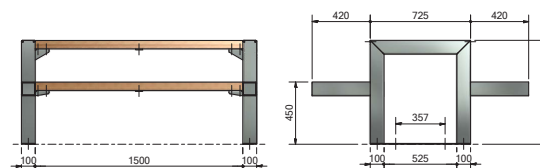

FALCOBLOC PICKNICKSET

omschrijving

artikelnummer

Picknick tafel model FalcoBloc, steunen profiel 100 mm, elke zitting van 2 FSC® gecertificeerde hardhouten delen 145x60 mm, tafel van 5 FSC® gecertificeerde hardhouten delen, afmeting 170x72,5 cm, met strip voor montage op beton

31.041.121

Picknick tafel model FalcoBloc, steunen profiel 100 mm, elke zitting van 2 FSC® gecertificeerde hardhouten delen 145x60 mm, tafel van 5 FSC® gecertificeerde hardhouten delen, afmeting 170x72,5 cm, met strip voor montage op beton, staalconstructie gepoedercoat in RAL ____, kleur _____

PC31.041.121