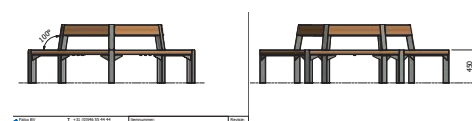

Zeshoekige zitbank 6x60 graden model FalcoBloc met rugleuning, banksteunen profiel 80 mm, zitting van 3 FSC® gecertificeerde hardhouten delen 145x60 mm, zitdiepte 44 cm, voor vrijstaande opstelling met doppen, deels voorgemonteerd, staalconstructie gepoedercoat in RAL ____, kleur _____

PC31.058.621