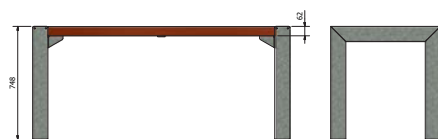

Tafel model FalcoBloc met tafelpoten profiel 100 mm, tafel met 5 FSC® gecertificeerde hardhouten delen 145x60 mm, lengte 170 cm, breedte 70 cm, hoogte 75 cm, voor vrijstaande opstelling met doppen, staalconstructie gepoedercoat in RAL ____, kleur _____

PC31.057.121