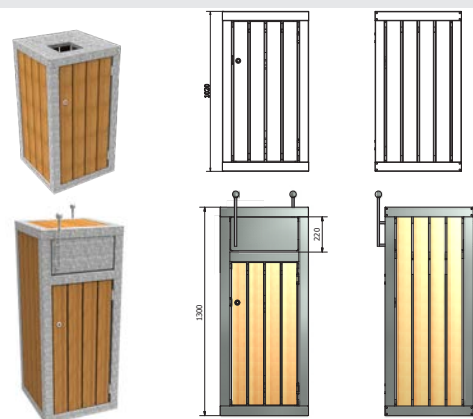

FALCOBLOC AFVALBAK

omschrijving artikelnummer

Stalen afvalbak FalcoBloc bekleed met FSC® gecertificeerde hardhouten belatting, afmeting bak 102x55x55 cm (hxbxd) met stalen sendzimir verzinkte binnenbak, inhoud 120 liter 32.703.021

Stalen afvalbak FalcoBloc bekleed met FSC® gecertificeerde hardhouten belatting, afmeting bak 102x55x55 cm (hxbxd) met stalen sendzimir verzinkte binnenbak, inhoud 120 liter, staaldelen gepoedercoat in RAL _____, kleur _____ PC32.703.021

Stalen afvalbak FalcoBloc uitgevoerd met klep en bekleed met FSC® gecertificeerde hardhouten belatting, afmeting bak 130x55x55 cm (hxbxd) met stalen sendzimir verzinkte binnenbak, inhoud 120 liter 32.704.021

Stalen afvalbak FalcoBloc uitgevoerd met klep en bekleed met FSC® gecertificeerde hardhouten belatting, afmeting bak 130x55x55 cm (hxbxd) met stalen sendzimir verzinkte binnenbak, inhoud 120 liter, staaldelen gepoedercoat in RAL _____, kleur _____ PC32.704.021